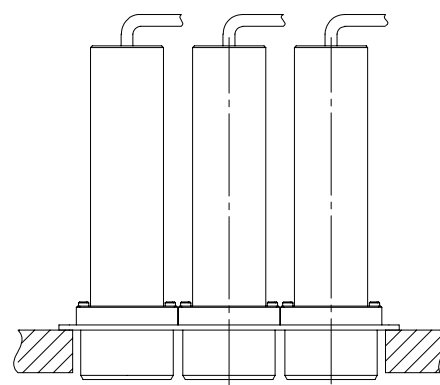

No01

Farbvarianten

68 No01 1001	No01 3000K 26° BKNE 14,5	Black Nextel
68 No01 1010	No01 3000K 26° WHMA 14,5	Weiss Matt
68 No01 1011	No01 3000K 26° BKHG 14,5	Schwarz Hochglanz
68 No01 1004	No01 3000K 26° BRZE 14,5	Bronze

Zubehör

Einbaurahmen

68 24CR 3145 CRING No01 3X Ø 24 mm 14,5 3-fach Einbaurahmen randlos