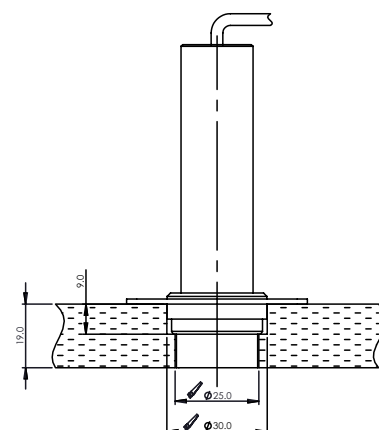

PS 68No01A001

68 No01 XXXX

Allgemein

Durchmesser: Ø 24 mm
Höhe: 108 mm
Deckenausschnitt: Ø 35 mm
Deckenstärke: 12,5 mm
Oberfläche: lackiert
Gewicht: 0,092 kg

LED

Lichtfarbe: 2700K & 3000 K
CRI: > 90 & > 80
Farbtoleranz: < 2 SDCM & 3 SDCM

Zubehör

Einbaurahmen

68 24CR 3145 CRING No01 3X Ø 24 mm 14,5 3-fach Einbaurahmen randlos

Einbauring

68 24CR 0190 CRING No01 VO Ø 24 mm 19 Wood Einbauring 19mm Holz randlos

Sekundärreflektor

68 No01 2001 No01 3000K 26° GR BKNE 14,5