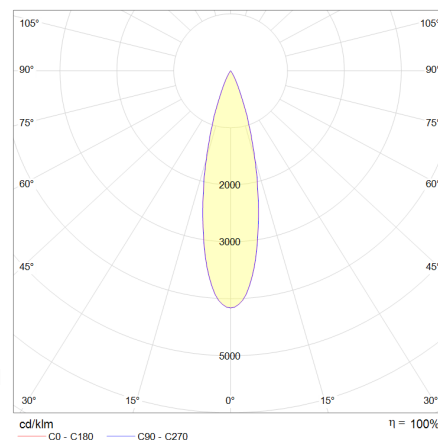

PS 68No01A001

68 No01 XXXX

Allgemein

Durchmesser: Ø 24 mm
Höhe: 108 mm
Deckenausschnitt: Ø 35 mm
Deckenstärke: 12,5 mm
Oberfläche: lackiert
Gewicht: 0,092 kg

LED

Lichtfarbe: 2700K & 3000 K
CRI: > 90 & > 80
Farbtoleranz: < 2 SDCM & 3 SDCM

Optik

Ausstrahlwinkel: 26°

Elektrisch

Strom: 350 / 500 / 700 mA
Leistung: 4 / 6,5 / 8,7 W
Lichtstrom: 320 / 400 / 544 lm

Schutz

Schutzklasse: III
Schutzart: IP 40

No01

Farbvarianten